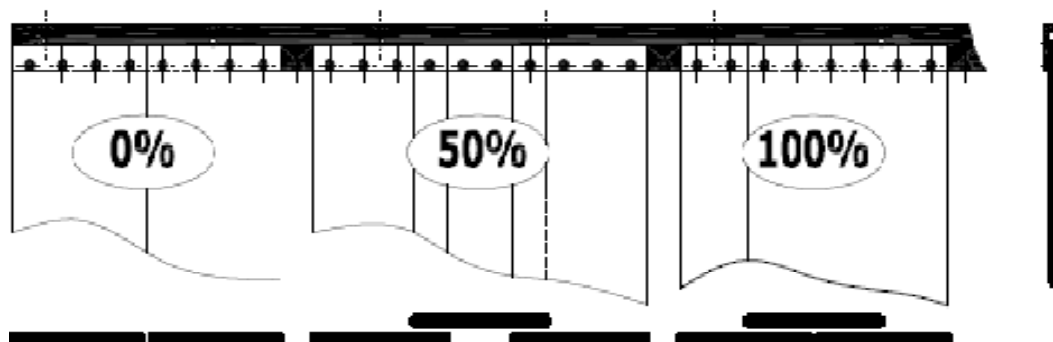

Ceník - LAMELOVÁ CLONA

Typ	pro CHB (50% překrytí)	pro MB (100% překrytí)
LC 800 x 2000	1 400,-	1 900,-
LC 1000 x 2000	2 000,-	2 500,-
LC 1200 x 2000	2 100,-	2 900,-
LC 1400 x 2000	2 600,-	3 400,-
LC 1400 x 2500	2 900,-	3 900,-
LC 1700 x 2500	3 500,-	4 700,-
LC 2000 x 2500	4 100,-	5 600,-

Uvedené rozměry jsou standardní, na jiné rozměry Vám zpracujeme individuální cenovou nabídku.

Základní provedení:

Pásky z průhledného měkčeného PVC š. 205 mm, tl. 2mm, "napichovací" plastová lišta.

Včetně kotvícího materiálu do PUR panelu.