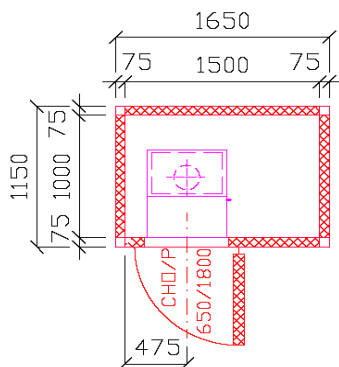

## Ceník - IZOLAČNÍ BOXY MINI

Nákres MINI 3000-N s jednotkou A

MODEL	VNITŘNÍ OBJEM	VNĚJŠÍ ROZMĚRY d x š x v [mm]	ZÁKLADNÍ CENA BOXU	CENA JEDNOTKY		
				A	B	C
<b>Chladírenské boxy MINI (P)</b>						
MINI 3000-P	3000 l	1150x1650x2150	37 700,-	38 200,-	29 400,-	28 700,-
MINI 4000-P	4000 l	1150x2150x2150	41 600,-	38 200,-	29 400,-	28 700,-
MINI 4500-P	4500 l	1650x1650x2150	42 300,-	38 200,-	33 300,-	33 100,-
MINI 5000-P	5000 l	1150x2650x2150	45 500,-	38 200,-	33 300,-	33 100,-
MINI 6000-P	6000 l	1650x2150x2150	46 800,-	39 900,-	33 300,-	33 100,-
MINI 7500-P	7500 l	1650x2650x2150	51 400,-	39 900,-	33 300,-	33 100,-
<b>Mrazírenské boxy MINI (N)</b>						
MINI 3000-N	3000 l	1150x1650x2150	41 800,-	51 300,-	33 700,-	34 400,-
MINI 4000-N	4000 l	1150x2150x2150	45 700,-	51 300,-	33 700,-	34 400,-
MINI 4500-N	4500 l	1650x1650x2150	46 400,-	51 300,-	38 300,-	41 400,-
MINI 5000-N	5000 l	1150x2650x2150	49 600,-	51 300,-	38 300,-	41 400,-
MINI 6000-N	6000 l	1650x2150x2150	51 000,-	67 800,-	38 300,-	41 400,-
MINI 7500-N	7500 l	1650x2650x2150	55 500,-	67 800,-	38 300,-	41 400,-

V základní ceně boxu je zahrnutá izolovaná skříň, dveře 650/1800 a podlaha krytá plastovanou překližkou.