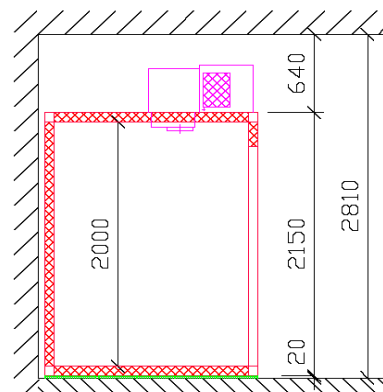

## Ceník - IZOLAČNÍ BOXY MINI

Nákres MINI 3000-N s jednotkou A

MODEL	VNITŘNÍ OBJEM	VNĚJŠÍ ROZMĚRY d x š x v [mm]	ZÁKLADNÍ CENA BOXU	CENA JEDNOTKY		
				A	B	C
<b>Chladírenské boxy MINI (P)</b>						
MINI 3000-P	3000 l	1150x1650x2150	37 700,-	38 200,-	29 400,-	28 700,-
MINI 4000-P	4000 l	1150x2150x2150	41 600,-	38 200,-	29 400,-	28 700,-
MINI 4500-P	4500 l	1650x1650x2150	42 300,-	38 200,-	33 300,-	33 100,-
MINI 5000-P	5000 l	1150x2650x2150	45 500,-	38 200,-	33 300,-	33 100,-
MINI 6000-P	6000 l	1650x2150x2150	46 800,-	39 900,-	33 300,-	33 100,-
MINI 7500-P	7500 l	1650x2650x2150	51 400,-	39 900,-	33 300,-	33 100,-
<b>Mrazírenské boxy MINI (N)</b>						
MINI 3000-N	3000 l	1150x1650x2150	41 800,-	51 300,-	33 700,-	34 400,-
MINI 4000-N	4000 l	1150x2150x2150	45 700,-	51 300,-	33 700,-	34 400,-
MINI 4500-N	4500 l	1650x1650x2150	46 400,-	51 300,-	38 300,-	41 400,-
MINI 5000-N	5000 l	1150x2650x2150	49 600,-	51 300,-	38 300,-	41 400,-
MINI 6000-N	6000 l	1650x2150x2150	51 000,-	67 800,-	38 300,-	41 400,-
MINI 7500-N	7500 l	1650x2650x2150	55 500,-	67 800,-	38 300,-	41 400,-

V základní ceně boxu je zahrnutá izolovaná skříň, dveře 650/1800 a podlaha krytá plastovanou překližkou.