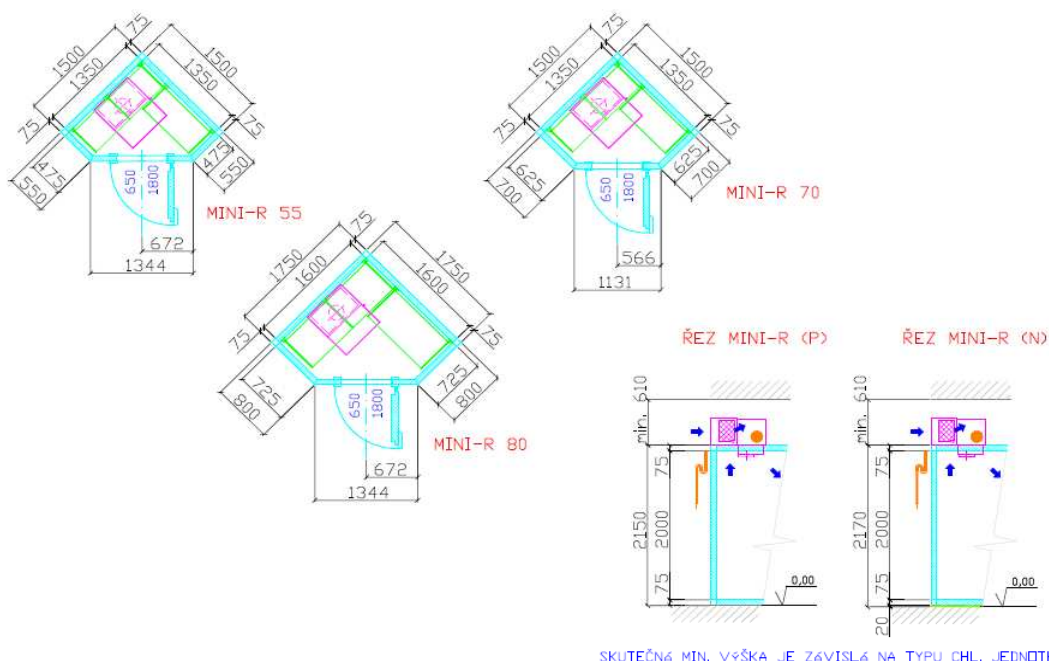

Ceník - IZOLAČNÍ BOXY MINI-R

MODEL	BOK [mm]	VNĚJŠÍ ROZMĚRY d x š x v [mm]	CENA boxu	CENA chl. jednotky	CENA CELKEM
Chladírenské boxy MINI-R (P)					
MINI-R 55P	550	1500x1500x2150	50 500,-	38 700,-	89 200,-
MINI-R 70P	700	1500x1500x2150	53 500,-	38 700,-	92 200,-
MINI-R 80P	800	1750x1750x2150	56 800,-	40 400,-	97 200,-
Mrazírenské boxy MINI-R (N)					
MINI-R 55N	550	1500x1500x2150	54 700,-	51 400,-	106 100,-
MINI-R 70N	700	1500x1500x2150	57 700,-	51 400,-	109 100,-
MINI-R 80N	800	1750x1750x2150	61 000,-	51 400,-	112 400,-

V základní ceně boxu je zahrnutá izolovaná skříň, dveře 650/1800 a podlaha krytá plastovanou překližkou.

Příslušenství a výbava za příplatek:

Osvětlení (želva 60W) vč. el. rozvodů	+ 600,-
Světelná a zvuková signalizace vč. el. rozvodů	+ 3 100,-
Odvětrání podloží (PLATON 20 mm)	+ 900,-
PVC lamelová clona	+ 1 500,- (P) + 2 200,- (N)
Konzolový regálový systém dle zvolené skladby (cena pro 4 patrový systém)	+ 13 450,-