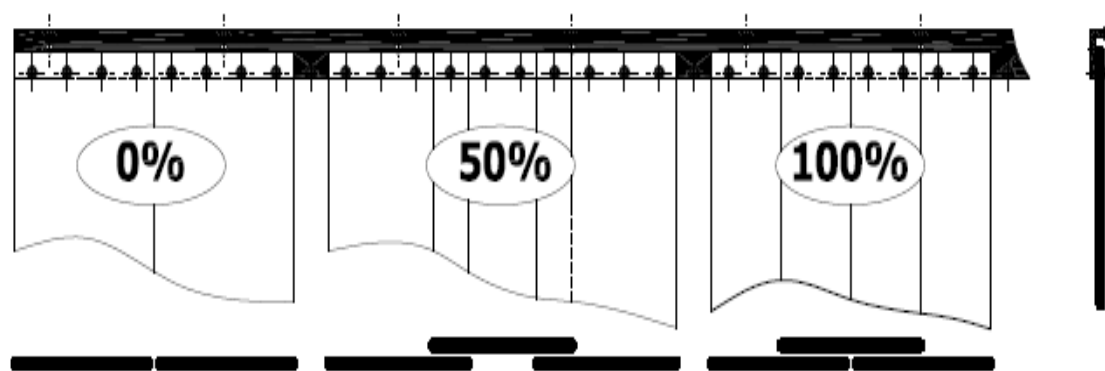

Ceník - LAMELOVÁ CLONA

Typ	CHB (0% překrytí)	CHB (50% překrytí)	MB (100% překrytí)
LC 650 x 2000	1,940.-	2,040.-	2,900.-
LC 800 x 2000	2,040.-	2,230.-	3,200.-
LC 1000 x 2000	2,420.-	2,900.-	3,970.-
LC 1200 x 2000	2,710.-	3,100.-	4,450.-
LC 1400 x 2000	3,100.-	3,780.-	5,220.-
LC 1400 x 2500	3,480.-	4,250.-	6,090.-
LC 1700 x 2500	4,160.-	4,940.-	7,250.-
LC 2000 x 2500	4,640.-	5,710.-	8,510.-

Uvedené rozměry jsou standardní, na jiné rozměry Vám zpracujeme individuální cenovou nabídku.

typ **CHB** - pro chladicí boxy a přípravny

typ **MB** - pro mrazicí boxy

Základní provedení:

Pásy z průhledného měkčeného PVC š. 205 mm, tl. 2mm, "napichovací" plastová lišta.